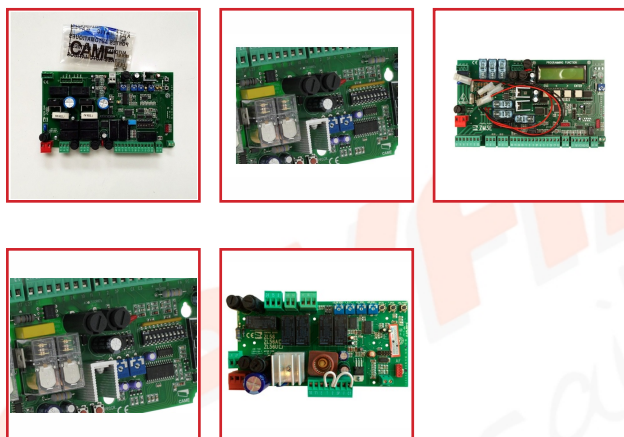

## CARTES éLECTRONIQUES

### DESSCRIPTIF

**CAME** 

Cartes électroniques pour armoire de commande.

### DETAILS

Carte électronique livrée sans boîtier.  
870054G - Notice de raccordement platine  
870054N - Notice Technique ZLJ24

Code	Modèle
870054G	ZBX-24
870054P	ZL56A
870054J	ZL80
870054H	ZL180
870054N	ZLJ24
870054M	ZM3E