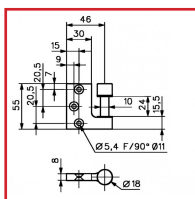

FICHE à ENTAILLER POUR PORTE EN VERRE HUISSERIES BOIS - 3204

ASSA ABLOY
Glass Solutions

DESSCRIPTIF

Fiche à entailler pour huisseries bois pour installation de porte en verre.

A destination des portes en verre trempé de 8 à 10 mm avec pour dimension maximum 827 x 2034 mm.

Poids maximum admissible pour 2 paumelles : 45 kg.

Réversible.

Pour utilisation avec les paumelles pour feuillure 4200 et 4201.

Livrée avec vis de pose.

DETAILS

Finition chromé brillant ou chromé mat.

Code	Modèle	Finition
306786	3204.00.0	Laiton poli
306787	3204.30.0	Chromé brillant
306788	3204.31.0	Chromé mat