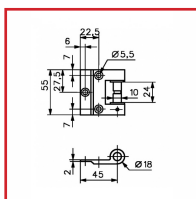

DETAILS

Finition doré, laqué blanc RAL 9010, chromé brillant ou chromé mat.

Code	Modèle	Finition
306792	3206.30.0	Chromé brillant
306793	3206.31.0	Chrome mat
306794	3206.40.0	Doré
306795	3206.51.0	Blanc RAL 9010 laqué