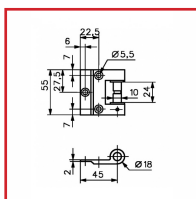

FICHE EN APPLIQUE POUR PORTE EN VERRE TOUTES HUISSERIES - 3206

ASSA ABLOY
Glass Solutions

DESSCRIPTIF

Fiche en applique pour toutes huisseries bois, métalliques et aluminium pour installation de porte en verre.

Pour utilisation avec les paumelles pour feuillure 4200 et 4201.

A destination des portes en verre trempé de 8 à 10 mm avec pour dimension maximum 827 x 2034 mm.

Poids maximum admissible pour 2 paumelles : 45 kg.