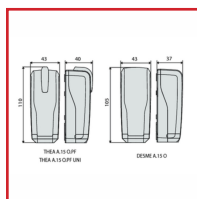

Possibilité d'orienter le faisceau de 40 ° horizontalement et 10 ° verticalement.

DETAILS

Signal infrarouge synchronisé pour éviter toute possibilité d'éblouissement accidentel - Portée : 30 m -

Alimentation : 24 Vca/Vcc - Pour application extérieure.