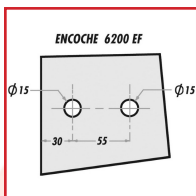

PAUMELLE LAGUNE & LUMIRA - 4200

ASSA ABLOY
Glass Solutions

DESRIPTIF

A destination des portes en verre trempé de 8 à 10 mm avec pour dimension maximum 827 x 2034 mm. Poids maximum admissible pour 2 paumelles : 45 kg. Paumelle pour feuillure de 35 à 40 mm. Déport de 17 mm par rapport au chant de la porte pour éviter toute détérioration du joint de feuillure. S'utilise avec les fiches 3204, 3205 et 3206. Montage sur encoche 6200EF.