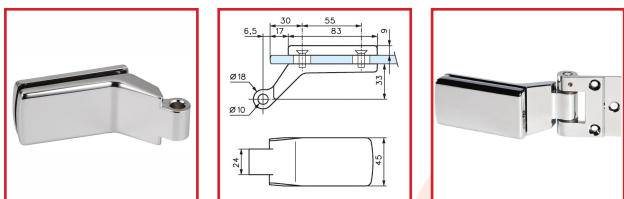

PAUMELLE LAGUNE & LUMIRA - 4200

ASSA ABLOY
Glass Solutions

DESRIPTIF

A destination des portes en verre trempé de 8 à 10 mm avec pour dimension maximum 827 x 2034 mm. Poids maximum admissible pour 2 paumelles : 45 kg. Paumelle pour feuillure de 35 à 40 mm. Déport de 17 mm par rapport au chant de la porte pour éviter toute détérioration du joint de feuillure. S'utilise avec les fiches 3204, 3205 et 3206. Montage sur encoche 6200EF.

DETAILS

Finition chromé brillant, chromé mat, doré et blanc RAL 9010 laqué.
Toutes les paumelles Lagune & Lumira

Code	Finition
306784B	Chromé brillant
306784M	Chrome mat
306784P	Doré
306784W	Laqué blanc