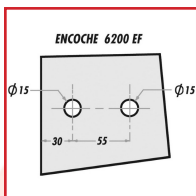

PAUMELLE LAGUNE & LUMIRA - 4200

ASSA ABLOY
Glass Solutions

DESSCRIPTIF

A destination des portes en verre trempé de 8 à 10 mm avec pour dimension maximum 827 x 2034 mm. Poids maximum admissible pour 2 paumelles : 45 kg. Paumelle pour feuillure de 35 à 40 mm. Déport de 17 mm par rapport au chant de la porte pour éviter toute détérioration du joint de feuillure. S'utilise avec les fiches 3204, 3205 et 3206. Montage sur encoche 6200EF.