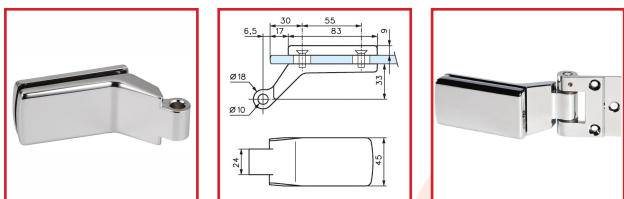

PAUMELLE LAGUNE & LUMIRA - 4200

ASSA ABLOY
Glass Solutions

DESSCRIPTIF

A destination des portes en verre trempé de 8 à 10 mm avec pour dimension maximum 827 x 2034 mm. Poids maximum admissible pour 2 paumelles : 45 kg. Paumelle pour feuillure de 35 à 40 mm. Déport de 17 mm par rapport au chant de la porte pour éviter toute détérioration du joint de feuillure. S'utilise avec les fiches 3204, 3205 et 3206. Montage sur encoche 6200EF.

DETAILS

Finition chromé brillant, chromé mat, doré et blanc RAL 9010 laqué.
Toutes les paumelles Lagune & Lumira

Code	Finition
306784B	Chromé brillant
306784M	Chrome mat
306784P	Doré
306784W	Laqué blanc