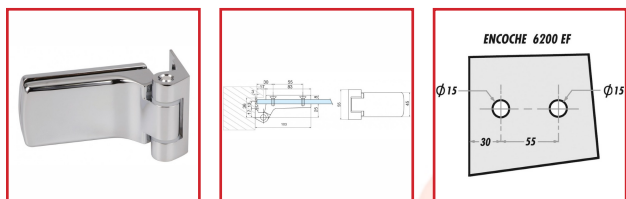

PAUMELLE LAGUNE & LUMIRA - 4203

ASSA ABLOY
Glass Solutions

DESSCRIPTIF

A destination des portes en verre trempé de 8 à 10 mm avec pour dimension maximum 827 x 2034 mm. Poids maximum admissible pour 2 paumelles : 45 kg. Enjoliveur déporté de 17 mm par rapport au chant de la porte pour éviter toute détérioration du joint de feuillure. Paumelle et fiche multi feuillure pour tous types d'huisseries. Montage sur encoche 6200EF.

DETAILS

Finition chromé brillant.
Toutes les paumelles Lagune & Lumira

Code	Modèle
306785	4203.30.0