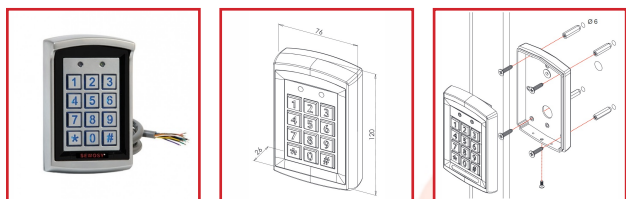

LECTEUR DE PROXIMITÉ AVEC CLAVIER DE PROGRAMMATION ET ANTENNE INTÉGRÉE

DESSCRIPTIF

Ce contrôle d'accès autonome a la capacité de reconnaître un titre d'accès électronique contenant un code d'accès confidentiel numérique. L'entrée de l'immeuble ou du local peut être autorisée indifféremment par le clavier à code ou par le lecteur de proximité, voire par les deux pour renforcer la sécurité. Conforme à indice IP65.

DETAILS

Emettant à une fréquence de 125 kHz, ce lecteur de proximité à antenne intégrée permet à un badge ou une carte Marin de renvoyer un message électromagnétique sur l'identité de son détenteur lorsqu'il est à quelques centimètres du dispositif - Temporisation ou mode bistable au choix - Pose facile et touches métalliques - Un clavier numérique protégé - un lecteur de proximité 12-24V AC/DC - Relais inclus.

327608LB - Lecteur de proximité avec clavier de programmation et antenne intégrée KR1000

Code	Modèle
327608LB	KR1000