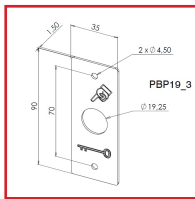

PLAQUE INOX POUR PB19 PICTOS DOIGT ET CLE

DESCRIPTIF

Plaque INOX pour PB19 pictos DOIGT et CLE

DETAILS

Plaque INOX pour PB19.
309802CC - Notice de Montage Plaque INOX pour PB19 pictos DOIGT et CLE

Code	Modèle
309802CC	PBP19_3