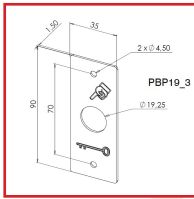

PLAQUE INOX POUR PB19 PICTOS DOIGT ET CLE

DESCRIPTIF

Plaque INOX pour PB19 pictos DOIGT et CLE

DETAILS

Plaque INOX pour PB19.
309802CC - Notice de Montage Plaque INOX pour PB19 pictos DOIGT et CLE

Code	Modèle
309802CC	PBP19_3