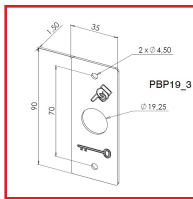

## PLAQUE INOX POUR PB19 PICTOS DOIGT ET CLE

### DESCRIPTIF

Plaque INOX pour PB19 pictos DOIGT et CLE

### DETAILS

Plaque INOX pour PB19.  
309802CC - Notice de Montage Plaque INOX pour PB19 pictos DOIGT et CLE

Code	Modèle
309802CC	PBP19_3