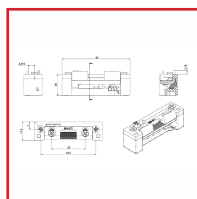

### DESSCRIPTIF

Pênes journaliers 115 permet à partir d'une serrure toute à la clé à pêne demi-tour d'avoir la fonction d'un rouleau.

Fonctionne avec gâche ayant l'empreinte pour gâche électrique.