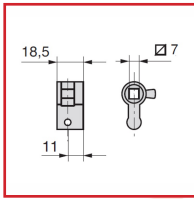

### DESSCRIPTIF

Cylindre de chantier Europrofil.  
Panneton DIN.  
Carré : 7 mm.