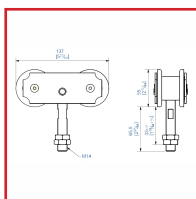

MONTURE FIXATION SUR CHANT

DESRIPTIF

Monture fixation sur chant, avec 2 galets en acier montés sur cage à rouleaux - Vis d'accrochage M16.

Capacité/porte : 600 kg.
Pour rail 85 x 70 mm.

DETAILS

Monture fixation sur chant, avec 2 galets en acier montés sur cage à rouleaux - Vis d'accrochage M16.

335010 - Plan Technique Monture fixation sur chant

Code	Modèle
335010	0285