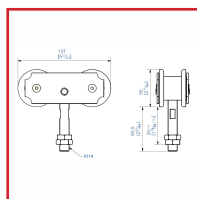

MONTURE FIXATION SUR CHANT

DESSCRIPTIF

Monture fixation sur chant, avec 2 galets en acier montés sur cage à rouleaux - Vis d'accrochage M16.

Capacité/porte : 600 kg.
Pour rail 85 x 70 mm.

DETAILS

Monture fixation sur chant, avec 2 galets en acier montés sur cage à rouleaux - Vis d'accrochage M16.

335010 - Plan Technique Monture fixation sur chant

Code	Modèle
335010	0285