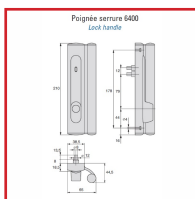

### DESSCRIPTIF

Poignée intérieure en applique pour porte coulissante modèle 6400.

A cylindre europrofil panneton DIN pour ferrure TFC série 64XX.

Pour tête à filante.

Réversible droite/gauche.

Hauteur : 210 m.

Mécanisme à engrenage.

Indicateur de verrouillage par voyant rouge/vert.