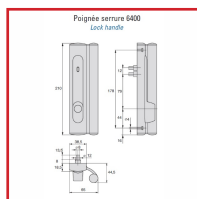

POIGNÉE SERRURE INTÉRIEURE EN APPLIQUE - 6400

Stremler

ASSA ABLOY

DESSCRIPTIF

Poignée intérieure en applique pour porte coulissante modèle 6400.

A cylindre europrofil panneton DIN pour ferrure TFC série 64XX.

Pour tête à filante.

Réversible droite/gauche.

Hauteur : 210 m.

Mécanisme à engrenage.

Indicateur de verrouillage par voyant rouge/vert.

DETAILS

Finition laqué blanc, anodisé argent ou noir.

Code	Modèle	Finition
348455	6400.51.0	Laqué blanc
348456	6400.52.0	Laqué noir
348456A	6400.10.0	Argent