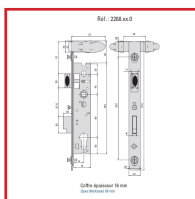

## SERRURE 1 POINT à DOUBLE MANOEUVRE PAR LE CÔTÉ POUR SÉCURITÉ ENFANTS - 2268

**Stremler**  
**ASSA ABLOY**

### DESSCRIPTIF

Serrure 1 point à double manœuvre par le côté avec poignées à prise ergonomique pour sécurité enfants.

Destiné à un usage privé.

Entraxe : 92 mm - Carré : 8 mm - Pêne : 20 mm.

Coffre épaisseur : 16 mm.

Têtière : 22 x 5 mm.

Verrouillage du pêne avec 1 tour de clé.

Réversible.

Conforme NF 90-306 pour sécurité piscine enfant : au moins deux actions consécutives sont nécessaires pour libérer le système de déverrouillage.

### DETAILS

Coffre et têtière en inox - Poignée à prise ergonomique pour un usage privé.

Code	Modèle	Axe	Dimensions
307186T	2268.36.0	21 mm	Coffre profondeur : 36 mm
307186U	2268.39.0	24 mm	Coffre profondeur : 39 mm
307186V	2268.41.0	26 mm	Coffre profondeur : 41 mm
307186W	2268.45.0	30 mm	Coffre profondeur : 45 mm