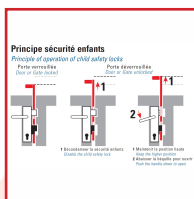

DETAILS

Coffre et têtière en inox - Poignée à prise ergonomique pour un usage privé.

Code	Modèle	Axe	Dimensions
307186T	2268.36.0	21 mm	Coffre profondeur : 36 mm
307186U	2268.39.0	24 mm	Coffre profondeur : 39 mm
307186V	2268.41.0	26 mm	Coffre profondeur : 41 mm
307186W	2268.45.0	30 mm	Coffre profondeur : 45 mm