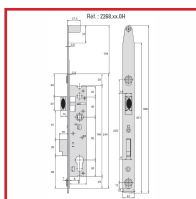

### DESRIPTIF

**Stremler**  
**ASSA ABLOY**

Serrure 1 point à double manœuvre par le haut avec poignées à prise réduite pour sécurité enfants.

Destiné à un usage privé ou public.

Pour profil aluminium.

Entraxe : 92 mm - Carré : 8 mm - Pêne : 20 mm.

Coffre épaisseur : 16mm.

Têtière : 22 x 5 mm.

Verrouillage du pêne avec 1 tour de clé.

Réversible.

Conforme NF 90-306 pour sécurité piscine enfant : au moins deux actions consécutives sont nécessaires pour libérer le système de déverrouillage.

### DETAILS

Coffre et tèteière en inox - Poignée à prise réduite pour un usage privé ou public.

Code	Modèle	Axe	Dimensions
307187A	2268.36.0H	21 mm	Coffre profondeur : 36 mm
307187B	2268.39.0H	24 mm	Coffre profondeur : 39 mm
307187C	2268.41.0H	26 mm	Coffre profondeur : 41 mm
307187D	2268.45.0H	30 mm	Coffre profondeur : 45 mm