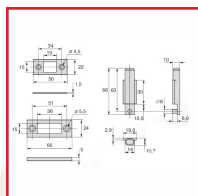

### DESCRIPTIF

Kit de tringles filetées et paire d'embouts. Le kit 2837.00.0 contient : - 1 tringle haute de longueur 1500mm et 1 tringle basse de longueur 1000 mm, - 1 gâche haute et 2 guides. Tringles pour serrures 2 et 3 points - Jeu de tringles filetées Ø 8 mm traité anti-corrosion. Embouts avec protection anti-sciage. Livré avec guides, gâche et vis.  
Paire d'embouts 2838.00.0 : Pour rainures de 15 x 20. Livré avec gâche.

### DETAILS

Existe aussi l'adaptateur de tringle plate et le renvoi de tringle.

Code	Modèle	Désignation
307157	2837.00.0	Kit tringles filetées
307209E	2838.00.0	Paire embouts tringles filetées