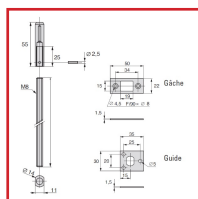

KIT DE TRINGLES FILETÉES ET PAIRE D'EMBOUITS

Stremler

ASSA ABLOY

DESCRIPTIF

Kit de tringles filetées et paire d'embouts. Le kit 2837.00.0 contient : - 1 tringle haute de longueur 1500mm et 1 tringle basse de longueur 1000 mm, - 1 gâche haute et 2 guides. Tringles pour serrures 2 et 3 points - Jeu de tringles filetées Ø 8 mm traité anti-corrosion. Embouts avec protection anti-sciage. Livré avec guides, gâche et vis.
Paire d'embouts 2838.00.0 : Pour rainures de 15 x 20. Livré avec gâche.

DETAILS

Existe aussi l'adaptateur de tringle plate et le renvoi de tringle.

Code	Modèle	Désignation
307157	2837.00.0	Kit tringles filetées
307209E	2838.00.0	Paire embouts tringles filetées