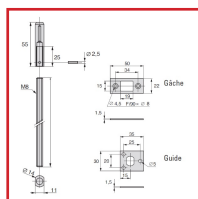

### DESCRIPTIF

Kit de tringles filetées et paire d'embouts. Le kit 2837.00.0 contient : - 1 tringle haute de longueur 1500mm et 1 tringle basse de longueur 1000 mm, - 1 gâche haute et 2 guides. Tringles pour serrures 2 et 3 points - Jeu de tringles filetées Ø 8 mm traité anti-corrosion. Embouts avec protection anti-sciage. Livré avec guides, gâche et vis.  
Paire d'embouts 2838.00.0 : Pour rainures de 15 x 20. Livré avec gâche.

### DETAILS

Existe aussi l'adaptateur de tringle plate et le renvoi de tringle.

Code	Modèle	Désignation
307157	2837.00.0	Kit tringles filetées
307209E	2838.00.0	Paire embouts tringles filetées