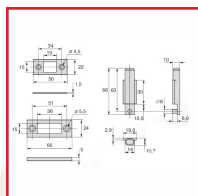

KIT DE TRINGLES FILETÉES ET PAIRE D'EMBOUITS

Stremler

ASSA ABLOY

DESCRIPTIF

Kit de tringles filetées et paire d'embouts. Le kit 2837.00.0 contient : - 1 tringle haute de longueur 1500mm et 1 tringle basse de longueur 1000 mm, - 1 gâche haute et 2 guides. Tringles pour serrures 2 et 3 points - Jeu de tringles filetées Ø 8 mm traité anti-corrosion. Embouts avec protection anti-sciage. Livré avec guides, gâche et vis.
Paire d'embouts 2838.00.0 : Pour rainures de 15 x 20. Livré avec gâche.

DETAILS

Existe aussi l'adaptateur de tringle plate et le renvoi de tringle.

Code	Modèle	Désignation
307157	2837.00.0	Kit tringles filetées
307209E	2838.00.0	Paire embouts tringles filetées