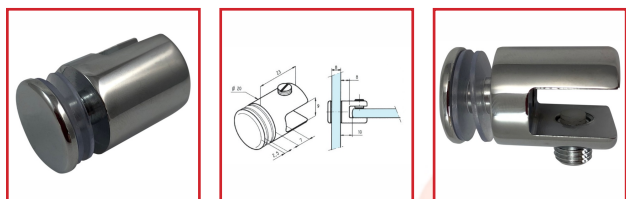

## TAQUETS SIMPLES DE VITRINE

### DESSCRIPTIF

**ASSA ABLOY**  
Glass Solutions

Pour verre épaisseur 6 à 8 mm.  
Montage sur trou Ø 8 mm.  
Diamètre : 20 mm.  
Serrage de la tablette par vis à embout.  
Livré avec 2 joints PVC translucide épaisseur 1 mm.  
Vendus par 4.

### DETAILS

Finition chromé brillant.

Télécharger la fiche de présentation des taquets simples

Code	Modèle
306808	3277.30.0