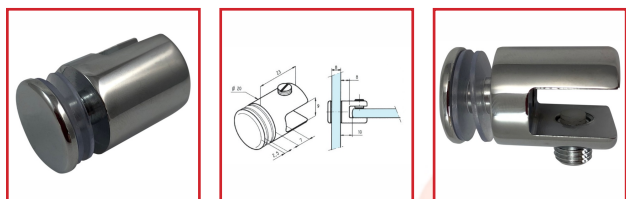

TAQUETS SIMPLES DE VITRINE

DESSCRIPTIF

ASSA ABLOY
Glass Solutions

Pour verre épaisseur 6 à 8 mm.
Montage sur trou Ø 8 mm.
Diamètre : 20 mm.
Serrage de la tablette par vis à embout.
Livré avec 2 joints PVC translucide épaisseur 1 mm.
Vendus par 4.

DETAILS

Finition chromé brillant.

Télécharger la fiche de présentation des taquets simples

Code	Modèle
306808	3277.30.0