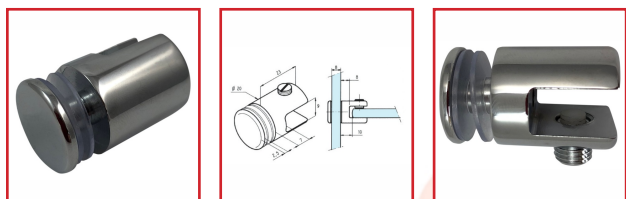

TAQUETS SIMPLES DE VITRINE

ASSA ABLOY
Glass Solutions

DESSCRIPTIF

Pour verre épaisseur 6 à 8 mm.
Montage sur trou Ø 8 mm.
Diamètre : 20 mm.
Serrage de la tablette par vis à embout.
Livré avec 2 joints PVC translucide épaisseur 1 mm.
Vendus par 4.

DETAILS

Finition chromé brillant.

Télécharger la fiche de présentation des taquets simples

Code	Modèle
306808	3277.30.0