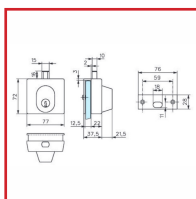

VERROU CAVALIER à DEMI-CYLINDRE - 1435

ASSA ABLOY
Glass Solutions

DESSCRIPTIF

Verrou cavalier à demi-cylindre modèle 1435 pour porte en verre épaisseur 8 à 10 mm.

Demi-cylindre profil européen panneton DIN.

Montage sans encoche.

Se pose en cavalier sur la porte, jeu minimum de 4 mm.

Fixation par 2 vis de serrage.

Livré avec 1 gâche plate et 3 clés.

DETAILS

Possibilités de combinaison avec passe général - Finition chromé brillant.