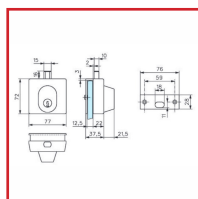

VERROU CAVALIER à DEMI-CYLINDRE - 1435

ASSA ABLOY
Glass Solutions

DESSCRIPTIF

Verrou cavalier à demi-cylindre modèle 1435 pour porte en verre épaisseur 8 à 10 mm.

Demi-cylindre profil européen panneton DIN.

Montage sans encoche.

Se pose en cavalier sur la porte, jeu minimum de 4 mm.

Fixation par 2 vis de serrage.

Livré avec 1 gâche plate et 3 clés.

DETAILS

Possibilités de combinaison avec passe général - Finition chromé brillant.