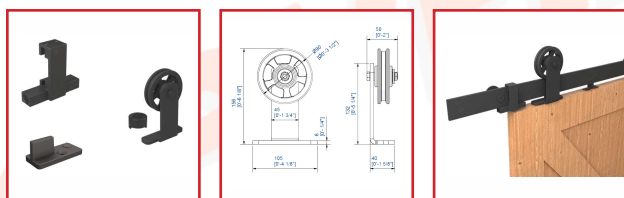

### DESRIPTIF

Les systèmes ROC DESIGN fabriqués en Europe se caractérisent par une qualité irréprochable.

RD-A-B : 2 montures type "A" - 2 butées avec tampon en caoutchouc - 2 systèmes anti-dégondage - 1 guide bas en plastique - Vis, clés et notice de montage

RD-E-B : 2 montures type "E" - 2 butées avec tampon en caoutchouc - 2 systèmes anti-dégondage - 1 guide bas en plastique - Vis, clés et notice de montage

RD-T9-B : 1 rail plat, longueur = 1950 mm (50 x 6 mm) - 4 supports de rail pour fixation murale (fixation tous les 0.56 m) - 1 amortisseur ferme-porte pour une fermeture ou une ouverture en douceur de la porte.

### DETAILS

Les composants sont recouverts d'un revêtement certifié offrant une résistance élevée aux chocs -

335810 - Ensemble pour portes jusqu'à 120 Kg comprenant : 2 montures type "A", finition "noir" - 2 butées avec tampon en caoutchouc, finition "noir" - 2 systèmes anti-dégondage, finition "noir" - 1 guide bas en plastique noir - Vis, clés et notice de montage.