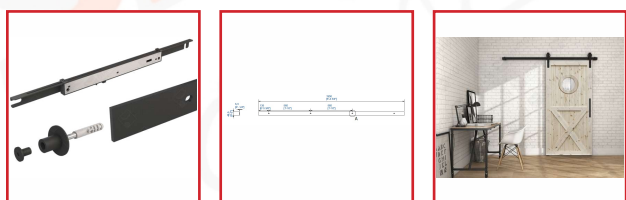

SET DE MONTURE POUR SYSTÈMES COULISSANTS ROC-DESIGN

DESCRIPTIF

Les systèmes ROC DESIGN fabriqués en Europe se caractérisent par une qualité irréprochable.

RD-A-B : 2 montures type "A" - 2 butées avec tampon en caoutchouc - 2 systèmes anti-dégondage - 1 guide bas en plastique - Vis, clés et notice de montage

RD-E-B : 2 montures type "E" - 2 butées avec tampon en caoutchouc - 2 systèmes anti-dégondage - 1 guide bas en plastique - Vis, clés et notice de montage

RD-T9-B : 1 rail plat, longueur = 1950 mm (50 x 6 mm) - 4 supports de rail pour fixation murale (fixation tous les 0.56 m) - 1 amortisseur ferme-porte pour une fermeture ou une ouverture en douceur de la porte.

Ensemble pour portes jusqu'à 120 Kg.

Conforme à la Norme EN1527.

DETAILS

Les composants sont recouverts d'un revêtement certifié offrant une résistance élevée aux chocs -

335810 - Ensemble pour portes jusqu'à 120 Kg comprenant : 2 montures type "A", finition "noir" - 2 butées avec tampon en caoutchouc, finition "noir" - 2 systèmes anti-dégondage, finition "noir" - 1 guide bas en plastique noir - Vis, clés et notice de montage.

335813 - Ensemble pour portes jusqu'à 100 Kg comprenant : 2 montures type "E", finition "noir" - 2 butées avec tampon en caoutchouc, finition "noir" - 2 systèmes anti-dégondage, finition "noir" - 1 guide bas en plastique noir - Vis,