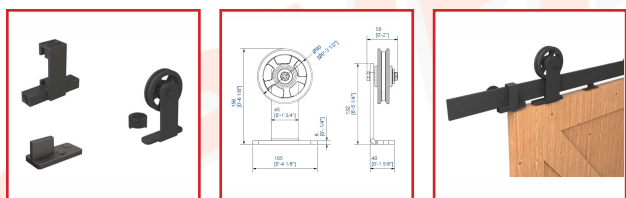

SET DE MONTURE POUR SYSTÈMES COULISSANTS ROC-DESIGN

DESCRIPTIF

Les systèmes ROC DESIGN fabriqués en Europe se caractérisent par une qualité irréprochable.

RD-A-B : 2 montures type "A" - 2 butées avec tampon en caoutchouc - 2 systèmes anti-dégondage - 1 guide bas en plastique - Vis, clés et notice de montage

RD-E-B : 2 montures type "E" - 2 butées avec tampon en caoutchouc - 2 systèmes anti-dégondage - 1 guide bas en plastique - Vis, clés et notice de montage

RD-T9-B : 1 rail plat, longueur = 1950 mm (50 x 6 mm) - 4 supports de rail pour fixation murale (fixation tous les 0.56 m) - 1 amortisseur ferme-porte pour une fermeture ou une ouverture en douceur de la porte.

Ensemble pour portes jusqu'à 120 Kg.

Conforme à la Norme EN1527.

DETAILS

Les composants sont recouverts d'un revêtement certifié offrant une résistance élevée aux chocs -

335810 - Ensemble pour portes jusqu'à 120 Kg comprenant : 2 montures type "A", finition "noir" - 2 butées avec tampon en caoutchouc, finition "noir" - 2 systèmes anti-dégondage, finition "noir" - 1 guide bas en plastique noir - Vis, clés et notice de montage.

335813 - Ensemble pour portes jusqu'à 100 Kg comprenant : 2 montures type "E", finition "noir" - 2 butées avec tampon en caoutchouc, finition "noir" - 2 systèmes anti-dégondage, finition "noir" - 1 guide bas en plastique noir - Vis,