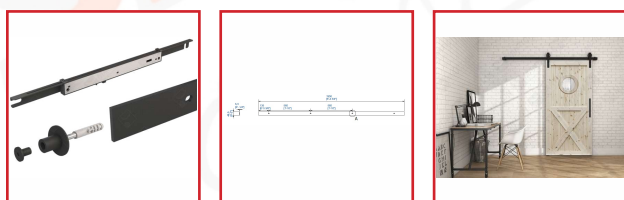

### DESRIPTIF

Les systèmes ROC DESIGN fabriqués en Europe se caractérisent par une qualité irréprochable.

RD-A-B : 2 montures type "A" - 2 butées avec tampon en caoutchouc - 2 systèmes anti-dégondage - 1 guide bas en plastique - Vis, clés et notice de montage

RD-E-B : 2 montures type "E" - 2 butées avec tampon en caoutchouc - 2 systèmes anti-dégondage - 1 guide bas en plastique - Vis, clés et notice de montage

RD-T9-B : 1 rail plat, longueur = 1950 mm (50 x 6 mm) - 4 supports de rail pour fixation murale (fixation tous les 0.56 m) - 1 amortisseur ferme-porte pour une fermeture ou une ouverture en douceur de la porte.

### DETAILS

Les composants sont recouverts d'un revêtement certifié offrant une résistance élevée aux chocs -

335810 - Ensemble pour portes jusqu'à 120 Kg comprenant : 2 montures type "A", finition "noir" - 2 butées avec tampon en caoutchouc, finition "noir" - 2 systèmes anti-dégondage, finition "noir" - 1 guide bas en plastique noir - Vis, clés et notice de montage.