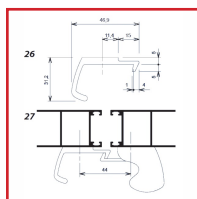

GÂCHES EN APPLIQUE POUR COULISSANT 4 VANTAUX - SORGHO

DESSCRIPTIF

Gâches en applique 4 vantaux pour fermetures en applique de la série Sorgho .

Hauteur : 80 ou 130 mm.

Entraxe : 50 ou 90 mm.

Fixations par vis non fournies.

DETAILS

Finition en blanc pur brillant, noir foncé mat ou gris alu mat.

Code	Hauteur	Entraxe	Caractéristiques	Finition
349228	80 mm	50 mm	Hauteur 92 mm	Gris alu mat (RAL 9006)
349228B	80 mm	50 mm	Hauteur 92 mm	Brun mat
349228N	80 mm	50 mm	Hauteur 92 mm	Noir foncé mat (RAL 9005)
349228W	80 mm	50 mm	Hauteur 92 mm	Blanc pur brillant (RAL 9010)
349229B	130 mm	90 mm	Pour fermetures DS6107 ou DS6127	Brun mat
349229	130 mm	90 mm	Hauteur 142 mm	Gris alu mat (RAL 9006)
349229N	130 mm	90 mm	Hauteur 142 mm	Noir foncé mat (RAL 9005)
349229W	130 mm	90 mm	Hauteur 142 mm	Blanc pur brillant (RAL 9010)