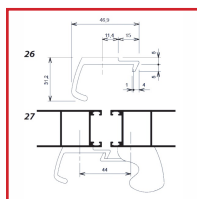

GÂCHES EN APPLIQUE POUR COULISSANT 4 VANTAUX - SORGHO

DESSCRIPTIF

Hauteur : 80 ou 130 mm. Entraxe : 50 ou 90 mm.
Fixations par vis non fournies.

Depuis 1950

Intégrateur de solutions pour menuiseries

DETAILS

Finition en blanc pur brillant, noir foncé mat ou gris alu mat.

Code	Hauteur	Entraxe	Caractéristiques	Finition
349228	80 mm	50 mm	Hauteur 92 mm	Gris alu mat (RAL 9006)
349228B	80 mm	50 mm	Hauteur 92 mm	Brun mat
349228N	80 mm	50 mm	Hauteur 92 mm	Noir foncé mat (RAL 9005)
349228W	80 mm	50 mm	Hauteur 92 mm	Blanc pur brillant (RAL 9010)
349229B	130 mm	90 mm	Pour fermetures DS6107 ou DS6127	Brun mat
349229	130 mm	90 mm	Hauteur 142 mm	Gris alu mat (RAL 9006)
349229N	130 mm	90 mm	Hauteur 142 mm	Noir foncé mat (RAL 9005)
349229W	130 mm	90 mm	Hauteur 142 mm	Blanc pur brillant (RAL 9010)