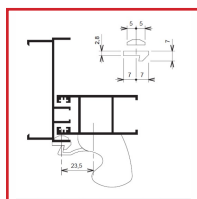

### DESSCRIPTIF

Gâches étroites en applique pour fermetures série Sorgho.

Hauteur : 70, 120 ou 150 mm.

Entraxe : 50 ou 90 mm.

Livrées avec cale et vis.

### DETAILS

Finition en blanc pur brillant, noir foncé mat ou gris alu mat.

Code	Hauteur	Entraxe	Caractéristiques	Finition
349260	70 mm	50 mm	Pour DS6106 ou DS6126	Gris alu mat (RAL 9006)
349261	70 mm	50 mm	Pour DS6106 ou DS6126	Brun mat
349261A	70 mm	50 mm	Pour DS6106 ou DS6126	Blanc pur brillant (RAL 9010)
349262	120 mm	90 mm	Pour DS6107 ou DS6127	Gris alu mat (RAL 9006)
349263	120 mm	90 mm	Pour DS6107 ou DS6127	Brun mat
349263A	120 mm	90 mm	Pour DS6107 ou DS6127	Blanc pur brillant (RAL 9010)
349263B	120 mm	90 mm	Pour DS6107 ou DS6127	Noir foncé mat (RAL 9005)
349263M	120 mm	90 mm	Pour DS6107 ou DS6127	Bronze
349264	150 mm	120 mm	-	Gris alu mat (RAL 9006)
349265W	150 mm	120 mm	-	Blanc pur brillant (RAL 9010)