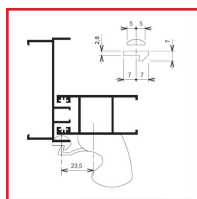

### DESSCRIPTIF

Hauteur : 70, 120 ou 150 mm. Entraxe : 50 ou 90 mm.  
Livrées avec cale et vis.

### DETAILS

Finition en blanc pur brillant, noir foncé mat ou gris alu mat.

Code	Hauteur	Entraxe	Caractéristiques	Finition
349260	70 mm	50 mm	Pour DS6106 ou DS6126	Gris alu mat (RAL 9006)
349261	70 mm	50 mm	Pour DS6106 ou DS6126	Brun mat
349261A	70 mm	50 mm	Pour DS6106 ou DS6126	Blanc pur brillant (RAL 9010)
349262	120 mm	90 mm	Pour DS6107 ou DS6127	Gris alu mat (RAL 9006)
349263	120 mm	90 mm	Pour DS6107 ou DS6127	Brun mat
349263A	120 mm	90 mm	Pour DS6107 ou DS6127	Blanc pur brillant (RAL 9010)
349263B	120 mm	90 mm	Pour DS6107 ou DS6127	Noir foncé mat (RAL 9005)
349263M	120 mm	90 mm	Pour DS6107 ou DS6127	Bronze
349264	150 mm	120 mm	-	Gris alu mat (RAL 9006)
349265W	150 mm	120 mm	-	Blanc pur brillant (RAL 9010)