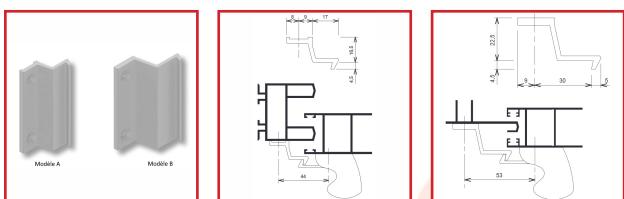

GÂCHES ÉQUERRES EN APPLIQUE - SORGHO

DESSCRIPTIF

Gâches équerres pour fermetures en applique de la gamme Sorgho.
Fixation par vis non fournies.

Depuis 1950

Intégrateur de solutions pour menuiseries

DETAILS

Gâches équerres pour fermetures en applique de la série Sorgho.

Code	Hauteur	Entraxe	Modèle	Finition
348620	70 mm	50 mm	A	Blanc pur brillant (RAL 9010)
349235	70 mm	50 mm	A	Gris alu mat (RAL 9006)
349237	70 mm	50 mm	DS6149-097	Brun mat
349238	120 mm	90 mm	DS6150-097	Brun mat
349358	120 mm	90 mm	B	Blanc pur brillant (RAL 9010)
348621	120 mm	90 mm	A	Blanc pur brillant (RAL 9010)
349236	120 mm	90 mm	A	Gris alu mat (RAL 9006)
349239	120 mm	90 mm	A	Noir foncé mat (RAL 9005)