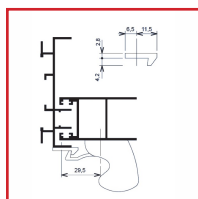

### DESSCRIPTIF

Hauteur : 70 ou 120 mm. Entraxe : 50 ou 90 mm.  
Fixation par vis non fournies.

Depuis 1950

Intégrateur de solutions pour menuiseries

### DETAILS

Finition en blanc pur brillant, noir foncé mat ou gris alu mat.

Code	Hauteur	Entraxe	Caractéristiques	Finition
348612	70 mm	50 mm	Hauteur 92 mm	Blanc pur brillant (RAL 9010)
348614	120 mm	90	Hauteur 142 mm	Blanc pur brillant (RAL 9010)
349254	70 mm	50 mm	Hauteur 92 mm	Gris alu mat (RAL 9006)
349256	120 mm	90 mm	Hauteur 142 mm	Gris alu mat (RAL 9006)
349257	120 mm	90 mm	Pour DS6107 ou DS6127	Brun mat
349257A	120 mm	90 mm	Hauteur 142 mm	Noir foncé mat (RAL 9005)
349655	70 mm	50 mm	Hauteur 92 mm	Bronze