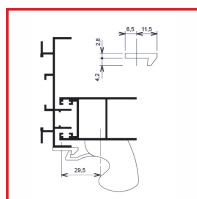

### DESSCRIPTIF

Hauteur : 70 ou 120 mm. Entraxe : 50 ou 90 mm.  
Fixation par vis non fournies.

Depuis 1950

Intégrateur de solutions pour menuiseries

### DETAILS

Finition en blanc pur brillant, noir foncé mat ou gris alu mat.

Code	Hauteur	Entraxe	Caractéristiques	Finition
348612	70 mm	50 mm	Hauteur 92 mm	Blanc pur brillant (RAL 9010)
348614	120 mm	90	Hauteur 142 mm	Blanc pur brillant (RAL 9010)
349254	70 mm	50 mm	Hauteur 92 mm	Gris alu mat (RAL 9006)
349256	120 mm	90 mm	Hauteur 142 mm	Gris alu mat (RAL 9006)
349257	120 mm	90 mm	Pour DS6107 ou DS6127	Brun mat
349257A	120 mm	90 mm	Hauteur 142 mm	Noir foncé mat (RAL 9005)
349655	70 mm	50 mm	Hauteur 92 mm	Bronze