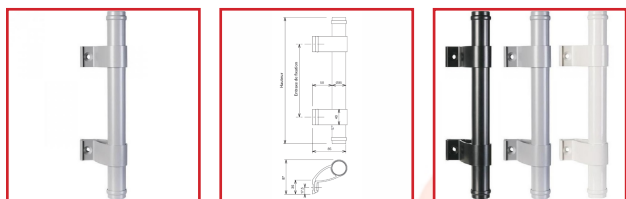

POIGNÉE EN APPLIQUE ALUMINIUM POUR PORTE BATTANTE - DIVA X

DESSCRIPTIF

Poignée en applique pour porte battante série Diva X.

Tube diamètre : 35 mm.

Hauteur : 500 mm.

Entraxe : de 40 à 428 mm.

Depuis 1950

Intégrateur de solutions pour menuiseries

DETAILS

Couleur gris alu mat, noir foncé mat, blanc pur brillant ou gris helium brillant.

Code	Finition
327650A	Gris alu mat (RAL 9006)
327650B	Noir foncé mat (RAL 9005)
327650C	Blanc pur brillant (RAL 9010)
327650D	Gris helium brillant
327650KM	Blanc mat (Ral 9016)