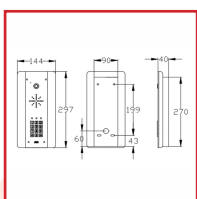

Fabriquée à partir d'acier inoxydable 100 % marine 316L avec une finition renforcée en acrylique.

DETAILS

Le modèle 603 a une portée allant jusqu'à 350 mètres en champs libre ou 200 mètres à travers les murs - Alimentation : 12v DC (adaptateur inclus) - Sorties relais : 2 - Type de technologie : 1.88 GHz Technologie numérique DECT.