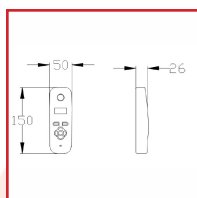

Fabriquée à partir d'acier inoxydable 100 % marine 316L avec une finition renforcée en acrylique.

DETAILS

Le modèle 603 a une portée allant jusqu'à 350 mètres en champs libre ou 200 mètres à travers les murs - Alimentation : 12v DC (adaptateur inclus) - Sorties relais : 2 - Type de technologie : 1.88 GHz Technologie numérique DECT.