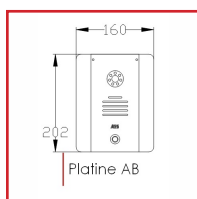

INTERPHONE SANS FILS POUR PORTAILS AUTOMATISÉS DECT 603

DESSCRIPTIF

Élégante platine de rue en saillie anti vandale courbé avec rétroéclairage mural bleu néon. Platine de rue : 2 Relais. Consommation d'énergie : 65 mA en veille et 400 mA en mode d'appel.

Fabriquée à partir d'acier inoxydable 100 % marine 316L avec une finition renforcée en acrylique.

DETAILS

Le modèle 603 a une portée allant jusqu'à 350 mètres en champs libre ou 200 mètres à travers les murs - Alimentation : 12v DC (adaptateur inclus) - Sorties relais : 2 - Type de technologie : 1.88 GHz Technologie numérique DECT.