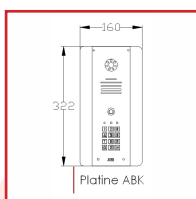

DETAILS

Le plus grand interphone vidéo RF au monde, portée 200 mètres (450 m en champ libres - Caméra couleur avec capacité de vision nocturne infrarouge - Antenne standard longue portée - Relais de déverrouillage de porte/portail intégré - Clavier optionnel pour le contrôle d'accès - Alimentation : 12v DC (adaptateur inclus) - Sorties relais : 1 - Type de technologie : Technologie unique numérique combinant les signaux numériques 2.4 GHz et DECT 1.88 GHz.