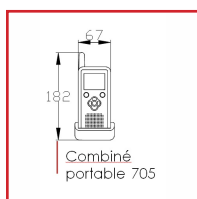

INTERPHONE SANS FILS POUR PORTAILS AUTOMATISÉS DECT 705

DESSCRIPTIF

Modèle architectural courbé élégant.
Effet rétro-éclairage bleu moderne. Alimentation : 24V DC (adaptateur inclus) - 1 sortie relais - Type de relais : Contacts N/O et N/C - Indice IP : IP55 - Caméra : Couleur, angle de vue de 80 degrés - Vision nocturne par éclairage infrarouge
316L Inox marine brossé avec finition en acrylique brillante.

DETAILS

Le plus grand interphone vidéo RF au monde, portée 200 mètres (450 m en champ libres - Caméra couleur avec capacité de vision nocturne infrarouge - Antenne standard longue portée - Relais de déverrouillage de porte/portail intégré - Clavier optionnel pour le contrôle d'accès - Alimentation : 12v DC (adaptateur inclus) - Sorties relais : 1 - Type de technologie : Technologie unique numérique combinant les signaux numériques 2.4 GHz et DECT 1.88 GHz.