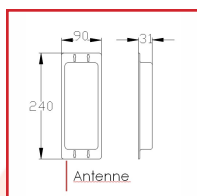

INTERPHONE SANS FILS POUR PORTAILS AUTOMATISÉS DECT 705

DESSCRIPTIF

Modèle architectural courbé élégant.
Effet rétro-éclairage bleu moderne. Alimentation : 24V DC (adaptateur inclus) - 1 sortie relais - Type de relais : Contacts N/O et N/C - Indice IP : IP55 - Caméra : Couleur, angle de vue de 80 degrés - Vision nocturne par éclairage infrarouge
316L Inox marine brossé avec finition en acrylique brillante.

DETAILS

Le plus grand interphone vidéo RF au monde, portée 200 mètres (450 m en champ libres - Caméra couleur avec capacité de vision nocturne infrarouge - Antenne standard longue portée - Relais de déverrouillage de porte/portail intégré - Clavier optionnel pour le contrôle d'accès - Alimentation : 12v DC (adaptateur inclus) - Sorties relais : 1 - Type de technologie : Technologie unique numérique combinant les signaux numériques 2.4 GHz et DECT 1.88 GHz.