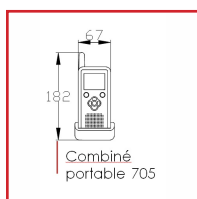

### DESSCRIPTIF

Modèle architectural courbé élégant.  
Effet rétro-éclairage bleu moderne. Alimentation : 24V DC (adaptateur inclus) - 1 sortie relais - Type de relais : Contacts N/O et N/C - Indice IP : IP55 - Caméra : Couleur, angle de vue de 80 degrés - Vision nocturne par éclairage infrarouge  
316L Inox marine brossé avec finition en acrylique brillante.

### DETAILS

Le plus grand interphone vidéo RF au monde, portée 200 mètres (450 m en champ libres - Caméra couleur avec capacité de vision nocturne infrarouge - Antenne standard longue portée - Relais de déverrouillage de porte/portail intégré - Clavier optionnel pour le contrôle d'accès - Alimentation : 12v DC (adaptateur inclus) - Sorties relais : 1 - Type de technologie : Technologie unique numérique combinant les signaux numériques 2.4 GHz et DECT 1.88 GHz.