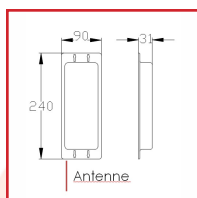

### DESSCRIPTIF

Modèle architectural courbé élégant.  
Effet rétro-éclairage bleu moderne. Alimentation : 24V DC (adaptateur inclus) - 1 sortie relais - Type de relais : Contacts N/O et N/C - Indice IP : IP55 - Caméra : Couleur, angle de vue de 80 degrés - Vision nocturne par éclairage infrarouge  
316L Inox marine brossé avec finition en acrylique brillante.

### DETAILS

Le plus grand interphone vidéo RF au monde, portée 200 mètres (450 m en champ libres - Caméra couleur avec capacité de vision nocturne infrarouge - Antenne standard longue portée - Relais de déverrouillage de porte/portail intégré - Clavier optionnel pour le contrôle d'accès - Alimentation : 12v DC (adaptateur inclus) - Sorties relais : 1 - Type de technologie : Technologie unique numérique combinant les signaux numériques 2.4 GHz et DECT 1.88 GHz.