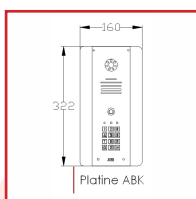

### DESSCRIPTIF

Modèle architectural courbé élégant.  
Effet rétro-éclairage bleu moderne. Alimentation : 24V DC (adaptateur inclus) - 1 sortie relais - Type de relais : Contacts N/O et N/C - Indice IP : IP55 - Caméra : Couleur, angle de vue de 80 degrés - Vision nocturne par éclairage infrarouge  
316L Inox marine brossé avec finition en acrylique brillante.

### DETAILS

Le plus grand interphone vidéo RF au monde, portée 200 mètres (450 m en champ libres - Caméra couleur avec capacité de vision nocturne infrarouge - Antenne standard longue portée - Relais de déverrouillage de porte/portail intégré - Clavier optionnel pour le contrôle d'accès - Alimentation : 12v DC (adaptateur inclus) - Sorties relais : 1 - Type de technologie : Technologie unique numérique combinant les signaux numériques 2.4 GHz et DECT 1.88 GHz.