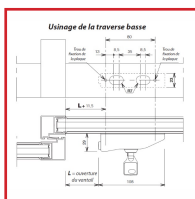

BUTÉE AMOVIBLE à CLé - SEHOP

DESCRIPTIF

Depuis 1950

Intégrateur de solutions pour menuiseries

Butée amovible et clé série Sehop.

Largeur : 29 mm.

Longueur : 108 mm.

Butée livrée avec la cale de fixation - Clé n°3112201 vendue séparément - Vis non fournie avec la butée.

DETAILS

Corps en aluminium - Plaque de fixation en inox - Couleur en noir (RAL 9005), blanc (RAL 9010) ou argent.

Code	Désignation	Finition
349342D	Butée amovible	Gris alu mat (RAL 9006)
349342N	Butée amovible	Noir foncé mat (RAL 9005)
349342W	Butée amovible	Blanc pur brillant (RAL 9010)
349342F	Clé n°3112201	