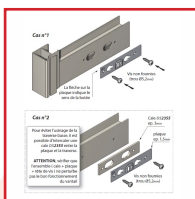

BUTÉE AMOVIBLE à CLé - SEHOP

DESRIPTIF

Depuis 1950

Intégrateur de solutions pour menuiseries

Butée amovible et clé série Sehop.

Largeur : 29 mm.

Longueur : 108 mm.

Butée livrée avec la cale de fixation - Clé n°3112201 vendue séparément - Vis non fournie avec la butée.

DETAILS

Corps en aluminium - Plaque de fixation en inox - Couleur en noir (RAL 9005), blanc (RAL 9010) ou argent.

Code	Désignation	Finition
349342D	Butée amovible	Gris alu mat (RAL 9006)
349342F	Clé n°3112201	
349342N	Butée amovible	Noir foncé mat (RAL 9005)
349342W	Butée amovible	Blanc pur brillant (RAL 9010)