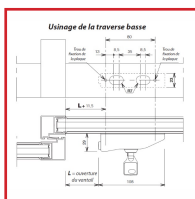

BUTÉE AMOVIBLE à CLé - SEHOP

DESRIPTIF

Depuis 1950

Intégrateur de solutions pour menuiseries

Butée amovible et clé série Sehop.

Largeur : 29 mm.

Longueur : 108 mm.

Butée livrée avec la cale de fixation - Clé n°3112201 vendue séparément - Vis non fournie avec la butée.

DETAILS

Corps en aluminium - Plaque de fixation en inox - Couleur en noir (RAL 9005), blanc (RAL 9010) ou argent.

Code	Désignation	Finition
349342D	Butée amovible	Gris alu mat (RAL 9006)
349342F	Clé n°3112201	
349342N	Butée amovible	Noir foncé mat (RAL 9005)
349342W	Butée amovible	Blanc pur brillant (RAL 9010)