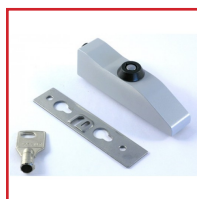

BUTÉE AMOVIBLE à CLé - SEHOP

DESCRIPTIF

Butée amovible et clé série Sehop.

Largeur : 29 mm.

Longueur : 108 mm.

Butée livrée avec la cale de fixation - Clé n°3112201 vendue séparément - Vis non fournie avec la butée.

DETAILS

Corps en aluminium - Plaque de fixation en inox - Couleur en noir (RAL 9005), blanc (RAL 9010) ou argent.

Code	Désignation	Finition
349342D	Butée amovible	Gris alu mat (RAL 9006)
349342N	Butée amovible	Noir foncé mat (RAL 9005)
349342W	Butée amovible	Blanc pur brillant (RAL 9010)
349342F	Clé n°3112201	