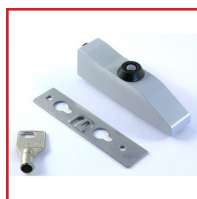

BUTÉE AMOVIBLE à CLé - SEHOP

DESCRIPTIF

Depuis 1950

Intégrateur de solutions pour menuiseries

Butée amovible et clé série Sehop.

Largeur : 29 mm.

Longueur : 108 mm.

Butée livrée avec la cale de fixation - Clé n°3112201 vendue séparément - Vis non fournie avec la butée.

DETAILS

Corps en aluminium - Plaque de fixation en inox - Couleur en noir (RAL 9005), blanc (RAL 9010) ou argent.

Code	Désignation	Finition
349342D	Butée amovible	Gris alu mat (RAL 9006)
349342N	Butée amovible	Noir foncé mat (RAL 9005)
349342W	Butée amovible	Blanc pur brillant (RAL 9010)
349342F	Clé n°3112201	