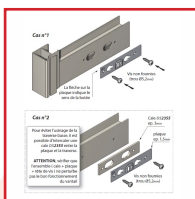

BUTÉE AMOVIBLE à CLé - SEHOP

DESCRIPTIF

Depuis 1950

Intégrateur de solutions pour menuiseries

Butée amovible et clé série Sehop.

Largeur : 29 mm.

Longueur : 108 mm.

Butée livrée avec la cale de fixation - Clé n°3112201 vendue séparément - Vis non fournie avec la butée.

DETAILS

Corps en aluminium - Plaque de fixation en inox - Couleur en noir (RAL 9005), blanc (RAL 9010) ou argent.

Code	Désignation	Finition
349342D	Butée amovible	Gris alu mat (RAL 9006)
349342N	Butée amovible	Noir foncé mat (RAL 9005)
349342W	Butée amovible	Blanc pur brillant (RAL 9010)
349342F	Clé n°3112201	