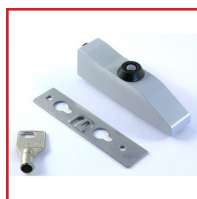

BUTÉE AMOVIBLE à CLé - SEHOP

DESRIPTIF

Depuis 1950

Intégrateur de solutions pour menuiseries

Butée amovible et clé série Sehop.

Largeur : 29 mm.

Longueur : 108 mm.

Butée livrée avec la cale de fixation - Clé n°3112201 vendue séparément - Vis non fournie avec la butée.

DETAILS

Corps en aluminium - Plaque de fixation en inox - Couleur en noir (RAL 9005), blanc (RAL 9010) ou argent.

Code	Désignation	Finition
349342D	Butée amovible	Gris alu mat (RAL 9006)
349342F	Clé n°3112201	
349342N	Butée amovible	Noir foncé mat (RAL 9005)
349342W	Butée amovible	Blanc pur brillant (RAL 9010)