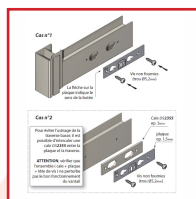

BUTÉE AMOVIBLE à CLé - SEHOP

DESCRIPTIF

Butée amovible et clé série Sehop.

Largeur : 29 mm.

Longueur : 108 mm.

Butée livrée avec la cale de fixation - Clé n°3112201 vendue séparément - Vis non fournie avec la butée.

DETAILS

Corps en aluminium - Plaque de fixation en inox - Couleur en noir (RAL 9005), blanc (RAL 9010) ou argent.

Code	Désignation	Finition
349342D	Butée amovible	Gris alu mat (RAL 9006)
349342N	Butée amovible	Noir foncé mat (RAL 9005)
349342W	Butée amovible	Blanc pur brillant (RAL 9010)
349342F	Clé n°3112201	