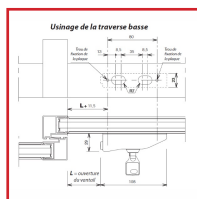

BUTÉE AMOVIBLE à CLé - SEHOP

DESCRIPTIF

Butée amovible et clé série Sehop.

Largeur : 29 mm.

Longueur : 108 mm.

Butée livrée avec la cale de fixation - Clé n°3112201 vendue séparément - Vis non fournie avec la butée.

DETAILS

Corps en aluminium - Plaque de fixation en inox - Couleur en noir (RAL 9005), blanc (RAL 9010) ou argent.

Code	Désignation	Finition
349342D	Butée amovible	Gris alu mat (RAL 9006)
349342N	Butée amovible	Noir foncé mat (RAL 9005)
349342W	Butée amovible	Blanc pur brillant (RAL 9010)
349342F	Clé n°3112201	