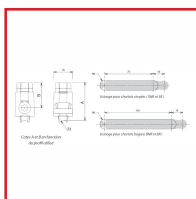

### DESRIPTIF

Chariots simples ou doubles pour châssis PVC.

Certains modèles sont réglables.

Simple : pour fenêtre de 90 kg maxi.

Bogie (double) : pour porte-fenêtre 180 kg max.

Avec roulement à aiguilles.

### DETAILS

Corps en aluminium - Adaptable sur autre profil.

Code	Modèle	Type	Poids Maxi
349391A	DS4108	Simple non réglable	90 kg
349391B	DS4109	Simple réglable	90 kg
349391D	DS4111	Double réglable	180 kg
349390A	DS4053	Simple non réglable	90 kg
349390B	DS4054	Simple réglable	90 kg
349390D	DS4056	Double réglable	180 kg