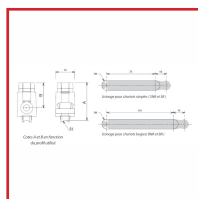

CHARIOTS POUR CHÂSSIS PVC

DESSCRIPTIF

Chariots simples ou doubles pour châssis PVC.

Certains modèles sont réglables.

Simple : pour fenêtre de 90 kg maxi.

Bogie (double) : pour porte-fenêtre 180 kg max.

Avec roulement à aiguilles.

Galets en POM.

Adaptable sur autre profil.

Cahier technique sur demande.

DETAILS

Corps en aluminium - Adaptable sur autre profil.

Code	Modèle	Type	Poids Maxi
349391A	DS4108	Simple non réglable	90 kg
349391B	DS4109	Simple réglable	90 kg
349391D	DS4111	Double réglable	180 kg
349390D	DS4056	Double réglable	180 kg
349390A	DS4053	Simple non réglable	90 kg
349390B	DS4054	Simple réglable	90 kg