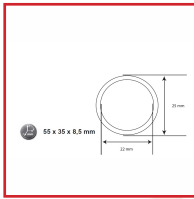

### DESCRIPTIF

Ce porte badge de proximité convient aux badges au format "porte-clés". Résistant aux températures : -10 +60 °C

### DETAILS

Porte badge avec enrouleur pour badge format porte clés.  
309847J - Notice Technique Porte badge avec enrouleur 396ESCPC

Code	Modèle
309847J	396ESCPC