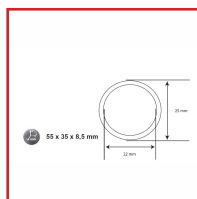

PORTE BADGE AVEC ENROULEUR

DESSCRIPTIF

Ce porte badge de proximité convient aux badges au format "porte-clés". Résistant aux températures : -10 +60 °C

DETAILS

Porte badge avec enrouleur pour badge format porte clés.
309847J - Notice Technique Porte badge avec enrouleur 396ESCPC