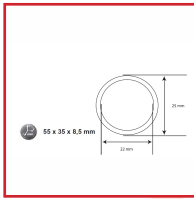

PORTE BADGE AVEC ENROULEUR

DESCRIPTIF

Ce porte badge de proximité convient aux badges au format "porte-clés". Résistant aux températures : -10 +60 °C

DETAILS

Porte badge avec enrouleur pour badge format porte clés.
309847J - Notice Technique Porte badge avec enrouleur 396ESCPC