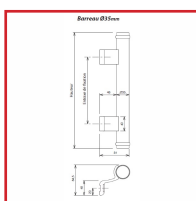

ENSEMBLE POIGNÉE EN APPLIQUE ALUMINIUM - DIVA XI

DESRIPTIF

Poignée bâton maréchal en aluminium série Diva XI.

- Tubes Ø35 mm, longueur : 2 ou 2,5 m (Adaptable sur les modèles X - XI - XII - XIV - XX alu et XXI alu).

- Kits poignées pour tubes Ø35 mm comprenant : 2 supports + 2 bouchons.

- Paire d'écrous de fixation pour 1 poignée simple : 2 vis TF M8 + 2 écrous à sertir - Perçage pour écrous : Ø11mm.

- Fixation traversante pour 1 paire de poignées : 2 douilles + 2 vis TF M6 + 2 réducteurs - Perçage pour vis : Ø6mm; pour douilles = Ø8mm - Pour porte de 32mm à 81mm d'épaisseur.

DETAILS

Tube en aluminium peint.

Code	Modèle	Désignation	Longueur	Finition
327640KM	DS7300-785	Tube aluminium	2 mL	Blanc mat (RAL 9016)
327640W	DS7300-036	Tube aluminium	2 mL	Blanc pur brillant (RAL 9010)
327640A	DS7300-007	Tube aluminium	2 mL	Gris alu mat (RAL 9006)
327640N	DS7300-013	Tube aluminium	2 mL	Noir foncé mat (RAL 9005)
327640X	DS7300-612	Tube aluminium	2 mL	Gris helium brillant
327641KM	DS7400-785	Tube aluminium	2,5 mL	Blanc mat (RAL 9016)
327641W	DS7400-036	Tube aluminium	2,5 mL	Blanc pur brillant (RAL 9010)