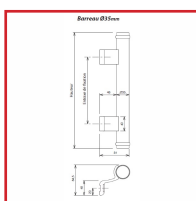

### DESRIPTIF

Poignée bâton maréchal en aluminium série Diva XI.

- Tubes Ø35 mm, longueur : 2 ou 2,5 m (Adaptable sur les modèles X - XI - XII - XIV - XX alu et XXI alu).

- Kits poignées pour tubes Ø35 mm comprenant : 2 supports + 2 bouchons.

- Paire d'écrous de fixation pour 1 poignée simple : 2 vis TF M8 + 2 écrous à sertir - Perçage pour écrous : Ø11mm.

- Fixation traversante pour 1 paire de poignées : 2 douilles + 2 vis TF M6 + 2 réducteurs - Perçage pour vis : Ø6mm; pour douilles = Ø8mm - Pour porte de 32mm à 81mm d'épaisseur.