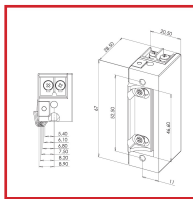

Le corps de la gâche est symétrique, elle peut par conséquent être encastrée dans la plupart des installations, que la porte s'ouvre en DIN gauche ou DIN droite.