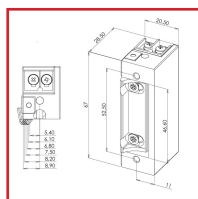

### DESSCRIPTIF

Déverrouillée par émission du courant, cette gâche électrique maintient son état jusqu'à ce que la porte soit ouverte mécaniquement et se verrouille à nouveau.

Ses dimensions réduites sont pratiques pour un encastrement dans des réservations existantes. Ce système à mémoire stationnaire est "invisible" car intégré au fonctionnement de la gâche électrique. Il réduit ainsi les risques de piratage.