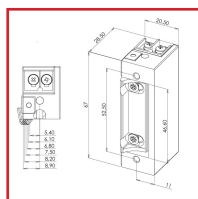

DETAILS

Une gâche à encastrer symétrique - Varistance intégrée - Une alimentation bi-tension 12-24VAC/DC - Des gâches à mémoire adaptées à un montage en intérieur - L'indice de protection IP 30.

309842C - Notice Technique Gâche électrique à mémoire stationnaire invisible 12/24V AC/DC + varistance - SE2MI

309842C - Plan Technique DIM-1 Gâche électrique à mémoire stationnaire invisible 12/24V AC/DC + varistance -SEMI

309842C - Plan Technique DIM -2 Gâche électrique à mémoire stationnaire invisible 12/24V AC/DC + varistance -SEMI

Code	Modèle
309842C	SE2MI