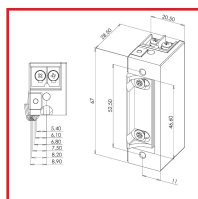

GÂCHE ÉLECTRIQUE à RUPTURE DE COURANT 12V DC + VARISTANCE

DESSCRIPTIF

Force : Résistance à l'effraction jusqu'à 300 daN.

Gâche électrique à rupture de courant 12V DC avec varistance.

DETAILS

Résistance à l'effraction jusqu'à 300 daN - IP 42 - Fonctionnement : 12V DC - ImA DC :220 mA.

309842E - Notice Technique Gâche électrique à rupture de courant 12V DC + varistance SE3

Code	Modèle
309842E	SE3