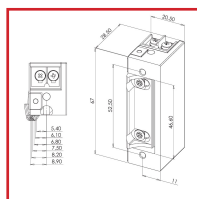

### DESSCRIPTIF

Force : Résistance à l'effraction jusqu'à 300 daN.

Gâche électrique à rupture de courant 12V DC avec varistance.

### DETAILS

Résistance à l'effraction jusqu'à 300 daN - IP 42 - Fonctionnement : 12V DC - ImA DC :220 mA.

309842E - Notice Technique Gâche électrique à rupture de courant 12V DC + varistance SE3

Code	Modèle
309842E	SE3