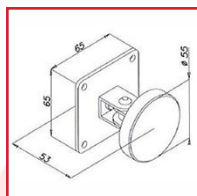

VENTOUSE AU SOL à RUPTURE 24V CC

DESSCRIPTIF

Ventouses certifiées CE d'après les normes Européennes EN-1155.
Livré sans contre-plaque (à commander a part).

DETAILS

Corps en métal laqué noir - Avec bouton de déblocage - Ressort anti-magnétisme résiduel sur le corps de la ventouse.

363679A - Plan Technique série 18005

Code	Modèle	Désignation
363679A	18005	Ventouse au sol à rupture 24V CC
363679G	01805Z	Contre-plaque pour ventouse série 18005