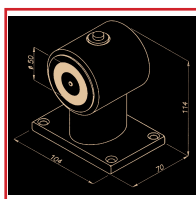

VENTOUSE AU SOL à RUPTURE 24V CC

DESSCRIPTIF

Ventouses certifiées CE d'après les normes Européennes EN-1155.
Livré sans contre-plaque (à commander a part).

DETAILS

Corps en métal laqué noir - Avec bouton de déblocage - Ressort anti-magnétisme résiduel sur le corps de la ventouse.

363679A - Plan Technique série 18005

Code	Modèle	Désignation
363679A	18005	Ventouse au sol à rupture 24V CC
363679G	01805Z	Contre-plaque pour ventouse série 18005