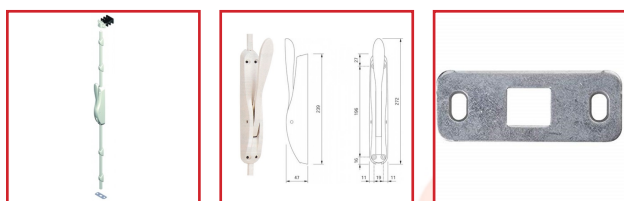

CRÉMONE POMPIER à LEVIER EN APPLIQUE - DÉESSE

DESRIPTIF

La crémone Déesse permet de condamner le vantail semi-fixe d'une porte à 2 vantaux dont le vantail de service peut être déclaré "issue de secours". Elle peut également équiper tout type de porte (1 ou 2 vantaux) autre que les issues de secours sur voie d'évacuation. Convient aux portes en bois, alu, PVC ou acier.

Course de la tringle : 20 mm - Longueur : 2500 mm. Possibilité de prendre un jeu de tringles de longueur 1250 mm.

Ouverture logique par basculement 1/2 tour.

Possibilité d'avoir le kit crémone + tringle ou les pièces individuellement. Existe aussi pack de 4 crémones (tringles comprises).

Kit : 1 boîtier + 4 guides + 1 gâche basse + 1 gâche haute + 3 cales (ép. 3/4/5 mm).

DETAILS

Mécanisme, capot, béquille et tringlerie en aluminium thermolaqué - gâche basse en inox - Tringle identiques aux fermetures Dualis et Defy. Télécharger le schéma technique