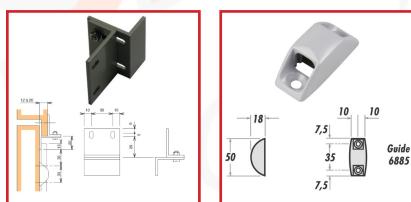

CRÉMONE POMPIER à LEVIER EN APPLIQUE - DÉESSE

DESRIPTIF

La crémone Déesse permet de condamner le vantail semi-fixe d'une porte à 2 vantaux dont le vantail de service peut être déclaré "issue de secours". Elle peut également équiper tout type de porte (1 ou 2 vantaux) autre que les issues de secours sur voie d'évacuation. Convient aux portes en bois, alu, PVC ou acier.

Course de la tringle : 20 mm - Longueur : 2500 mm. Possibilité de prendre un jeu de tringles de longueur 1250 mm.

Ouverture logique par basculement 1/2 tour.

Possibilité d'avoir le kit crémone + tringle ou les pièces individuellement. Existe aussi pack de 4 crémones (tringles comprises).

Kit : 1 boîtier + 4 guides + 1 gâche basse + 1 gâche haute + 3 cales (ép. 3/4/5 mm).

DETAILS

Mécanisme, capot, béquille et tringlerie en aluminium thermolaqué - gâche basse en inox - Tringle identiques aux fermetures Dualis et Defy. Télécharger le schéma technique