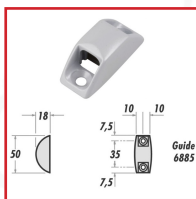

### DESRIPTIF

La crémone Déesse permet de condamner le vantail semi-fixe d'une porte à 2 vantaux dont le vantail de service peut être déclaré "issue de secours". Elle peut également équiper tout type de porte (1 ou 2 vantaux) autre que les issues de secours sur voie d'évacuation. Convient aux portes en bois, alu, PVC ou acier.

Course de la tringle : 20 mm - Longueur : 2500 mm. Possibilité de prendre un jeu de tringles de longueur 1250 mm.

Ouverture logique par basculement 1/2 tour.

Possibilité d'avoir le kit crémone + tringle ou les pièces individuellement. Existe aussi pack de 4 crémones (tringles comprises).

Kit : 1 boîtier + 4 guides + 1 gâche basse + 1 gâche haute + 3 cales (ép. 3/4/5 mm).

### DETAILS

Mécanisme, capot, béquille et tringlerie en aluminium thermolaqué - gâche basse en inox - Tringle identiques aux fermetures Dualis et Defy. Télécharger le schéma technique

Code	Désignation	Longueur	Finition
341971I	Kit crémone + tringle	2500 mm	Acier inox
341971A	Kit crémone + tringle	2500 mm	Gris alu mat (RAL 9006)