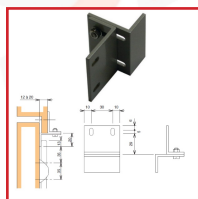

### DESRIPTIF

La crémone Déesse permet de condamner le vantail semi-fixe d'une porte à 2 vantaux dont le vantail de service peut être déclaré "issue de secours". Elle peut également équiper tout type de porte (1 ou 2 vantaux) autre que les issues de secours sur voie d'évacuation. Convient aux portes en bois, alu, PVC ou acier.

Course de la tringle : 20 mm - Longueur : 2500 mm. Possibilité de prendre un jeu de tringles de longueur 1250 mm.

Ouverture logique par basculement 1/2 tour.

Possibilité d'avoir le kit crémone + tringle ou les pièces individuellement. Existe aussi pack de 4 crémones (tringles comprises).

### DETAILS

Mécanisme, capot, béquille et tringlerie en aluminium thermolaqué - gâche basse en inox - Tringle identiques aux fermetures Dualis et Defy. Télécharger le schéma technique

Code	Désignation	Longueur	Finition
341971I	Kit crémone + tringle	2500 mm	Acier inox
341971A	Kit crémone + tringle	2500 mm	Gris alu mat (RAL 9006)