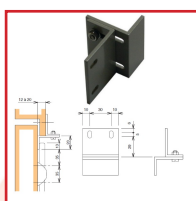

CRÉMONE POMPIER à POIGNÉE TOURNANTE EN APPLIQUE - DUALIS

DESRIPTIF

La crémonne Dualis sans main pour pose en applique avec vis de fixation cachées (sens de la main à choisir avant mise en place du capotage).
 Manœuvre par béquille à 90° avec indicateur visuel de position (rouge pour fermé et vert pour ouvert).
 Convient à tous types de porte bois, alu, PVC ou acier.
 Conforme norme EN 179.
 Course de la tringle : 18 mm - Longueur : 2500 mm. Possibilité de prendre un jeu de tringles de longueur 1250 mm.
 Ouverture logique par rotation 1/4 de tour.
 Livrée en main gauche, changement de main par l'inversion de 2 vis.
 Existe pack de 4 crémonnes (tringles comprises) ou, Kit crémonne + tringle.
 Kit : 1 boîtier + 4 guides + 1 gâche basse + 1 gâche haute + 3 cales (ep. 3/4/5 mm).

DETAILS

Il est possible de monter la poignée en position verticale. Dans le cas d'une utilisation réglementaire en fermeture d'urgence, la manœuvre doit se faire du haut vers le bas - Tringles identiques aux fermetures Déesse et Defy - Mécanisme central en zamak avec composants en acier zingué ou inox - Capot et béquille thermolaqués - Tringlerie en aluminium extrudé thermolaqué.

Télécharger le schéma technique

Code	Désignation	Longueur	Finition
341984I	Kit crémonne + tringle	2500 mm	Acier inox
341984B	Kit crémonne + tringle	2500 mm	Brun 1247 mat
341984C	Kit crémonne + tringle	2500 mm	Gris inox claro métalisé
341984A	Kit crémonne + tringle	2500 mm	Gris alu mat (RAL 9006)