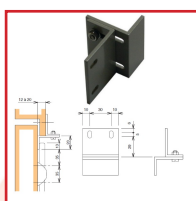

CRÉMONE POMPIER à POIGNÉE TOURNANTE EN APPLIQUE - DUALIS

DESRIPTIF

La crémonne Dualis sans main pour pose en applique avec vis de fixation cachées (sens de la main à choisir avant mise en place du capotage).
 Manœuvre par béquille à 90° avec indicateur visuel de position (rouge pour fermé et vert pour ouvert).
 Convient à tous types de porte bois, alu, PVC ou acier.
 Conforme norme EN 179.
 Course de la tringle : 18 mm - Longueur : 2500 mm. Possibilité de prendre un jeu de tringles de longueur 1250 mm.
 Ouverture logique par rotation 1/4 de tour.
 Livrée en main gauche, changement de main par l'inversion de 2 vis.
 Existe pack de 4 crémonnes (tringles comprises) ou, Kit crémonne + tringle.
 Kit : 1 boîtier + 4 guides + 1 gâche basse + 1 gâche haute + 3 cales (ep. 3/4/5 mm).

DETAILS

Il est possible de monter la poignée en position verticale. Dans le cas d'une utilisation réglementaire en fermeture d'urgence, la manœuvre doit se faire du haut vers le bas - Tringles identiques aux fermetures Déesse et Defy - Mécanisme central en zamak avec composants en acier zingué ou inox - Capot et béquille thermolaqués - Tringlerie en aluminium extrudé thermolaqué.

Télécharger le schéma technique

Code	Désignation	Longueur	Finition
341984B	Kit crémonne + tringle	2500 mm	Brun 1247 mat
341984I	Kit crémonne + tringle	2500 mm	Acier inox
341984C	Kit crémonne + tringle	2500 mm	Gris inox claro métalisé
341984A	Kit crémonne + tringle	2500 mm	Gris alu mat (RAL 9006)