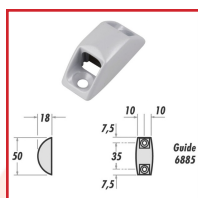

CRÉMONE POMPIER à POIGNÉE TOURNANTE EN APPLIQUE - DUALIS

DESRIPTIF

La crémonne Dualis sans main pour pose en applique avec vis de fixation cachées (sens de la main à choisir avant mise en place du capotage).
 Manœuvre par béquille à 90° avec indicateur visuel de position (rouge pour fermé et vert pour ouvert).
 Convient à tous types de porte bois, alu, PVC ou acier.
 Conforme norme EN 179.
 Course de la tringle : 18 mm - Longueur : 2500 mm. Possibilité de prendre un jeu de tringles de longueur 1250 mm.
 Ouverture logique par rotation 1/4 de tour.
 Livrée en main gauche, changement de main par l'inversion de 2 vis.
 Existe pack de 4 crémonnes (tringles comprises) ou, Kit crémonne + tringle.
 Kit : 1 boîtier + 4 guides + 1 gâche basse + 1 gâche haute + 3 cales (ep. 3/4/5 mm).

DETAILS

Il est possible de monter la poignée en position verticale. Dans le cas d'une utilisation réglementaire en fermeture d'urgence, la manœuvre doit se faire du haut vers le bas - Tringles identiques aux fermetures Déesse et Defy - Mécanisme central en zamak avec composants en acier zingué ou inox - Capot et béquille thermolaqués - Tringlerie en aluminium extrudé thermolaqué.

Télécharger le schéma technique

Code	Désignation	Longueur	Finition
341984B	Kit crémonne + tringle	2500 mm	Brun 1247 mat
341984I	Kit crémonne + tringle	2500 mm	Acier inox
341984C	Kit crémonne + tringle	2500 mm	Gris inox claro métalisé
341984A	Kit crémonne + tringle	2500 mm	Gris alu mat (RAL 9006)