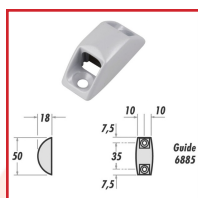

CRÉMONE POMPIER à POIGNÉE TOURNANTE EN APPLIQUE - DUALIS

DESRIPTIF

La crémonne Dualis sans main pour pose en applique avec vis de fixation cachées (sens de la main à choisir avant mise en place du capotage).
 Manœuvre par béquille à 90° avec indicateur visuel de position (rouge pour fermé et vert pour ouvert).
 Convient à tous types de porte bois, alu, PVC ou acier.
 Conforme norme EN 179.
 Course de la tringle : 18 mm - Longueur : 2500 mm. Possibilité de prendre un jeu de tringles de longueur 1250 mm.
 Ouverture logique par rotation 1/4 de tour.
 Livrée en main gauche, changement de main par l'inversion de 2 vis.
 Existe pack de 4 crémonnes (tringles comprises) ou, Kit crémonne + tringle.
 Kit : 1 boîtier + 4 guides + 1 gâche basse + 1 gâche haute + 3 cales (ep. 3/4/5 mm).

DETAILS

Il est possible de monter la poignée en position verticale. Dans le cas d'une utilisation réglementaire en fermeture d'urgence, la manœuvre doit se faire du haut vers le bas - Tringles identiques aux fermetures Déesse et Defy - Mécanisme central en zamak avec composants en acier zingué ou inox - Capot et béquille thermolaqués - Tringlerie en aluminium extrudé thermolaqué.

Télécharger le schéma technique

Code	Désignation	Longueur	Finition
341984I	Kit crémonne + tringle	2500 mm	Acier inox
341984B	Kit crémonne + tringle	2500 mm	Brun 1247 mat
341984C	Kit crémonne + tringle	2500 mm	Gris inox claro métalisé
341984A	Kit crémonne + tringle	2500 mm	Gris alu mat (RAL 9006)