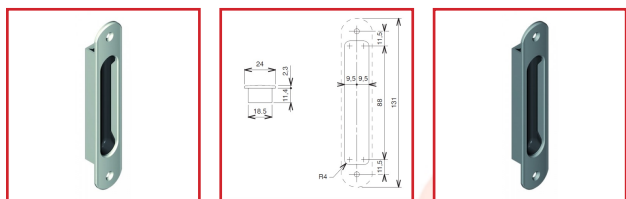

POIGNÉE CUVETTE DE TIRAGE

DESSCRIPTIF

Coquille sans mécanisme de condamnation.
Fixation par vis n°6 non fournies.

LA CROISÉE
Depuis 1950
Intégrateur de solutions pour menuiseries

DETAILS

Corps en aluminium - Fond en plastique.

Code	Finition
348610	Blanc pur brillant (RAL 9010)
349290	Gris alu mat (RAL 9006)
349291A	Noir foncé mat (RAL 9005)