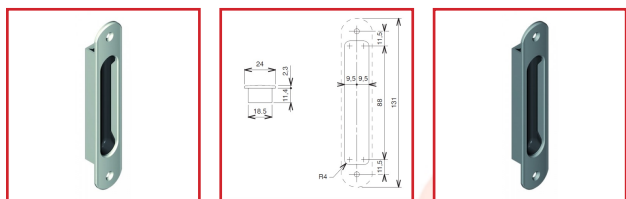

POIGNÉE CUVETTE DE TIRAGE

DESSCRIPTIF

Coquille sans mécanisme de condamnation.
Fixation par vis n°6 non fournies.

LA CROISÉE
Depuis 1950
Intégrateur de solutions pour menuiseries

DETAILS

Corps en aluminium - Fond en plastique.

Code	Finition
349291A	Noir foncé mat (RAL 9005)
348610	Blanc pur brillant (RAL 9010)
349290	Gris alu mat (RAL 9006)