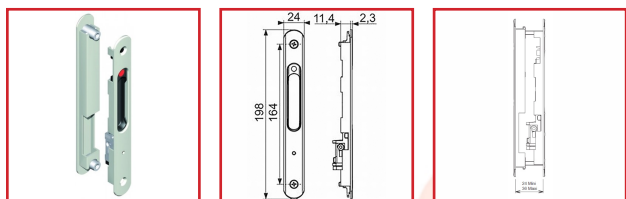

ENSEMBLE COQUILLE ET POIGNÉE à CONDAMNATION POUR FERMETURES ENCASTRÉES - SILÈNE

DESSCRIPTIF

Ensemble coquilles à condamnation pour fermetures encastrées série Silène pour baie coulissante en aluminium.

Poignée intérieure à condamnation.

Coquille extérieure.

Réglage bi-directionnel du crochet avec vis anti-dérégage.

Blocage automatique de l'ensemble crochet en position fermée (anti-crochetage).

DETAILS

Finition en noir mat, blanc pur brillant ou gris aluminium mat.