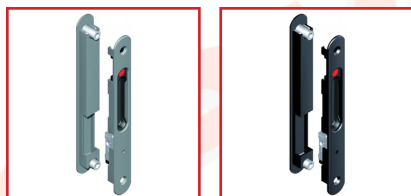

ENSEMBLE COQUILLE ET POIGNÉE à CONDAMNATION POUR FERMETURES ENCASTRÉES - SILÈNE

DESSCRIPTIF

Ensemble coquilles à condamnation pour fermetures encastrées série Silène pour baie coulissante en aluminium.

Poignée intérieure à condamnation.

Coquille extérieure.

Réglage bi-directionnel du crochet avec vis anti-dérégage.

Blocage automatique de l'ensemble crochet en position fermée (anti-crochetage).

DETAILS

Finition en noir mat, blanc pur brillant ou gris aluminium mat.