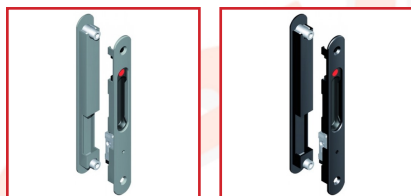

ENSEMBLE COQUILLE ET POIGNÉE à CONDAMNATION POUR FERMETURES ENCASTRÉES - SILÈNE

Depuis 1950

Intégrateur de solutions pour menuiseries

Ensemble coquilles à condamnation pour fermetures encastrées série Silène pour baie coulissante en aluminium.

Poignée intérieure à condamnation.

Coquille extérieure.

Réglage bi-directionnel du crochet avec vis anti-dérégage.

Blocage automatique de l'ensemble crochet en position fermée (anti-crochetage).

DETAILS

Finition en noir mat, blanc pur brillant ou gris aluminium mat.