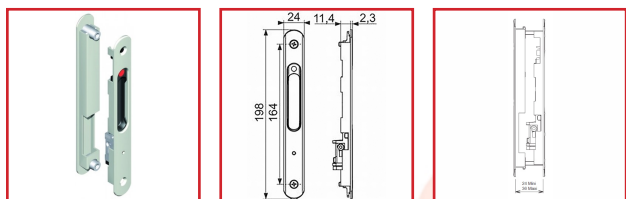

ENSEMBLE COQUILLE ET POIGNÉE à CONDAMNATION POUR FERMETURES ENCASTRÉES - SILÈNE

Depuis 1950

Intégrateur de solutions pour menuiseries

Ensemble coquilles à condamnation pour fermetures encastrées série Silène pour baie coulissante en aluminium.

Poignée intérieure à condamnation.

Coquille extérieure.

Réglage bi-directionnel du crochet avec vis anti-dérégage.

Blocage automatique de l'ensemble crochet en position fermée (anti-crochetage).

DETAILS

Finition en noir mat, blanc pur brillant ou gris aluminium mat.