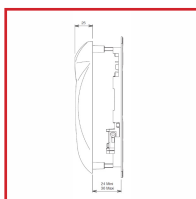

DETAILS

Ensemble coquille et poignée à condamnation pour fermetures extérieure encastrées série Silène pour baie coulissante en aluminium. Coquille intérieure à condamnation. Barillet à commander séparément. Platine pour installation de la poignée. Épaisseur : 2 mm. Réglage bi-directionnel du crochet avec vis anti-dérégage. Blocage automatique de l'ensemble crochet en position fermée (anti-crochetage).