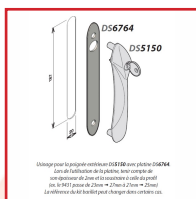

ENSEMBLE COQUILLE - PLATINE ET POIGNÉE à CONDAMNATION POUR FERMETURES ENCASTRÉES - SILÈNE

DESSCRIPTIF

Depuis 1950

Intégrateur de solutions pour menuiseries

Ensemble coquille - Platine et poignée à condamnation pour fermetures extérieures encastrées.
Finition en noir mat, blanc pur brillant ou gris aluminium mat.

DETAILS

Ensemble coquille et poignée à condamnation pour fermetures extérieure encastrées série Silène pour baie coulissante en aluminium. Coquille intérieure à condamnation. Barillet à commander séparément. Platine pour installation de la poignée. Épaisseur : 2 mm. Réglage bi-directionnel du crochet avec vis anti-dérégage. Blocage automatique de l'ensemble crochet en position fermée (anti-crochetage).