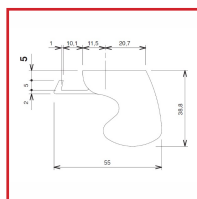

FERMETURE SEMI-AUTOMATIQUE EN APPLIQUE - SORGHO

DESSCRIPTIF

Pour baie coulissante en aluminium. Hauteur : suivant le modèle 92 ou 142 mm. Entraxe de fixation : suivant le modèle 50 ou 90 mm.

LA CROISÉE
Depuis 1950
Intégrateur de solutions pour menuiseries

DETAILS

Finition en noir mat, blanc pur brillant, brun mat ou gris aluminium mat - Corps en aluminium et bouchons en plastique noir.

Code	Hauteur	Entraxe	Finition
349295R	92 mm	50 mm	Brun 1247 mat
349297R	142 mm	90 mm	Brun 1247 mat
349295S	92 mm	50 mm	Noir foncé mat (RAL 9005)
349295T	92 mm	50 mm	Blanc pur brillant (RAL 9010)
349295P	92 mm	50 mm	Gris alu mat (RAL 9006)
349297P	142 mm	90 mm	Gris alu mat (RAL 9006)
349297S	142 mm	90 mm	Noir foncé mat (RAL 9005)

Fiche produit

Le 04/07/2026

SAVFIMA
Quincaillerie

349297T	142 mm	90 mm	Blanc pur brillant (RAL 9010)
---------	--------	-------	-------------------------------

SAVFIMA
Quincaillerie