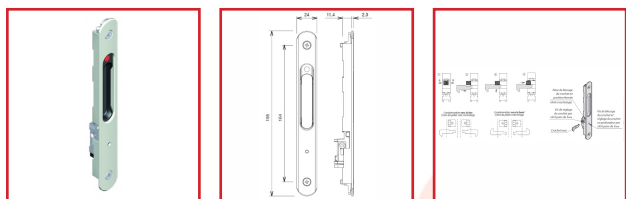

COQUILLE POUR FERMETURES ENCASTRÉES à CONDAMNATION - SILÈNE

DESRIPTIF

Poignée intérieure encastrée à condamnation série
Silène pour baie coulissante.
Pièces de serrage montées.

La fermeture complète possède un réglage bi-directionnel du crochet avec vis anti-dérèglage. Elle bénéficie en outre d'un système anti-crochetage bloquant automatiquement en position fermée.

Le réglage du crochet en profondeur s'effectue grâce à clé 6 pans, sur une course 5 mm, tandis que le réglage latéral possède une course 6 mm.

DETAILS

Finition en noir mat, blanc pur brillant ou gris aluminium mat.