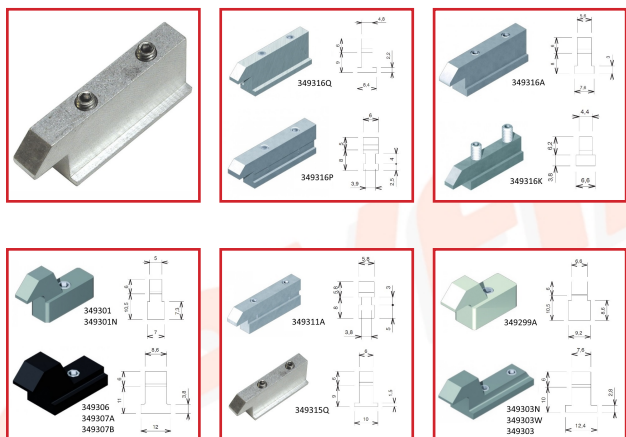

## GÂCHES à ENCASTRER

### DESRIPTIF

Gâches à encastrer en aluminium.  
Fixation par vis pression fournies.

**LA CROISÉE**  
Depuis 1950  
Intégrateur de solutions pour menuiseries